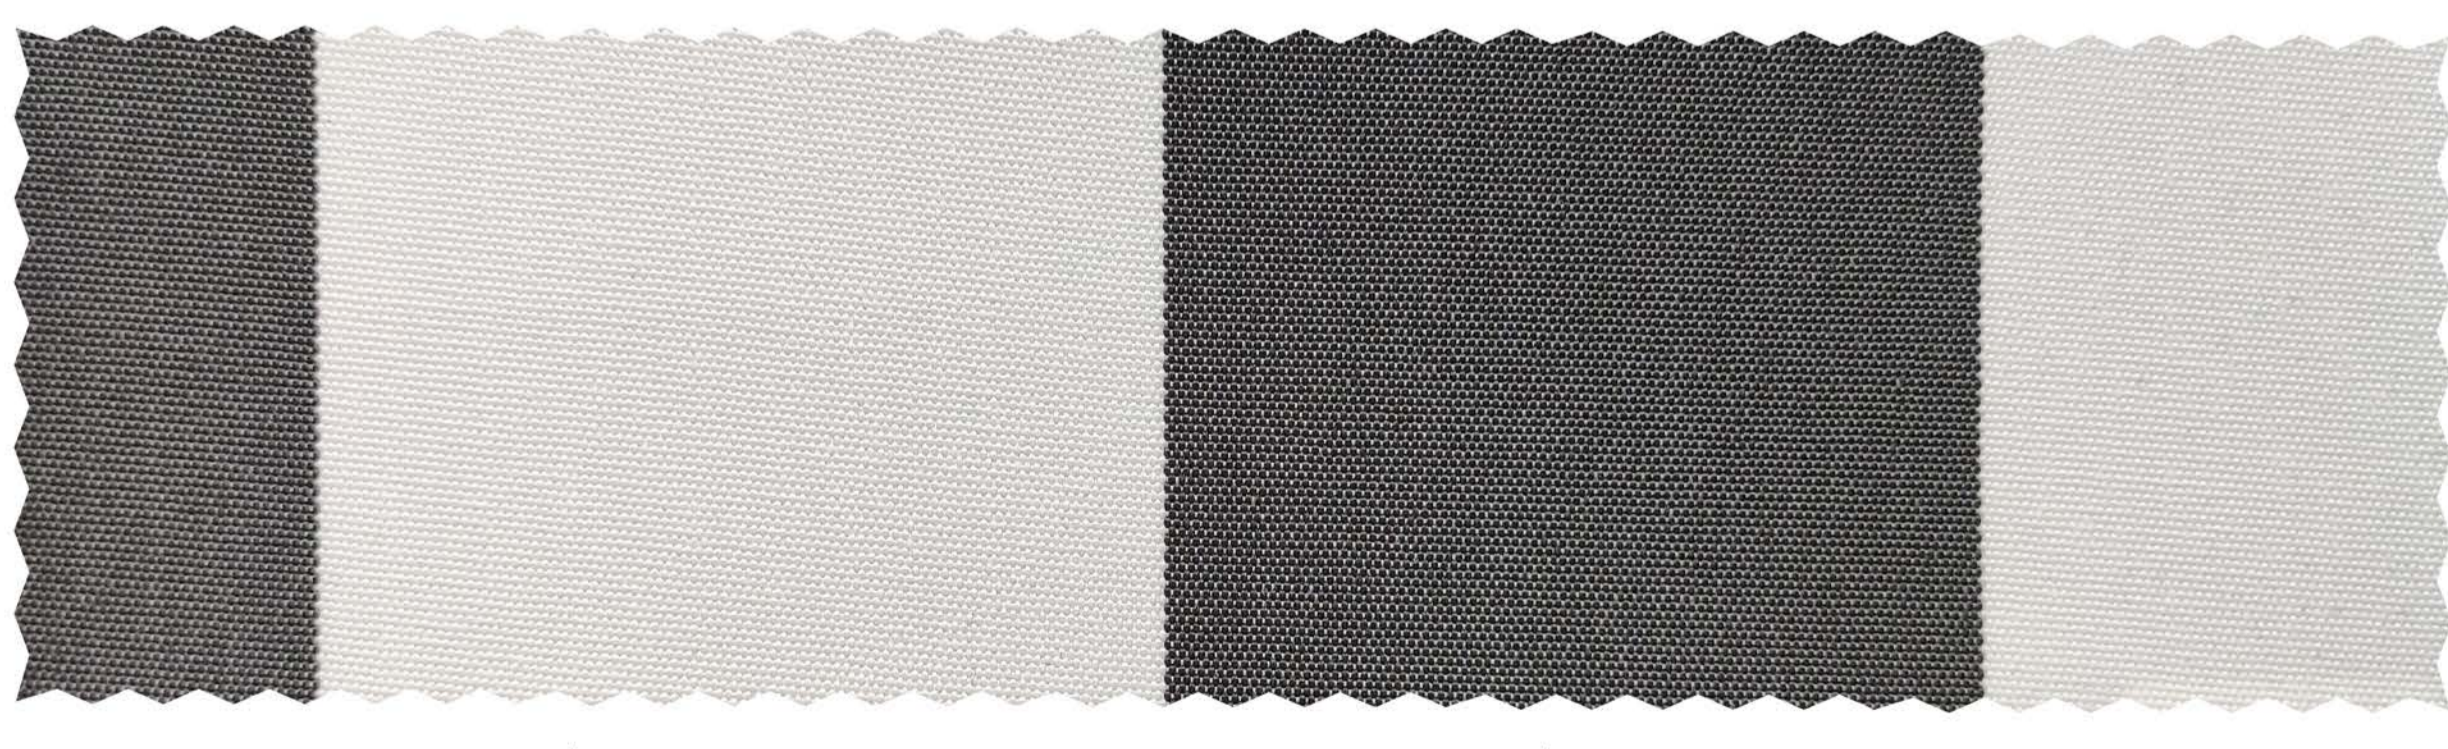

BLANCO PLOMO (8 centímetros de separación entre líneas)