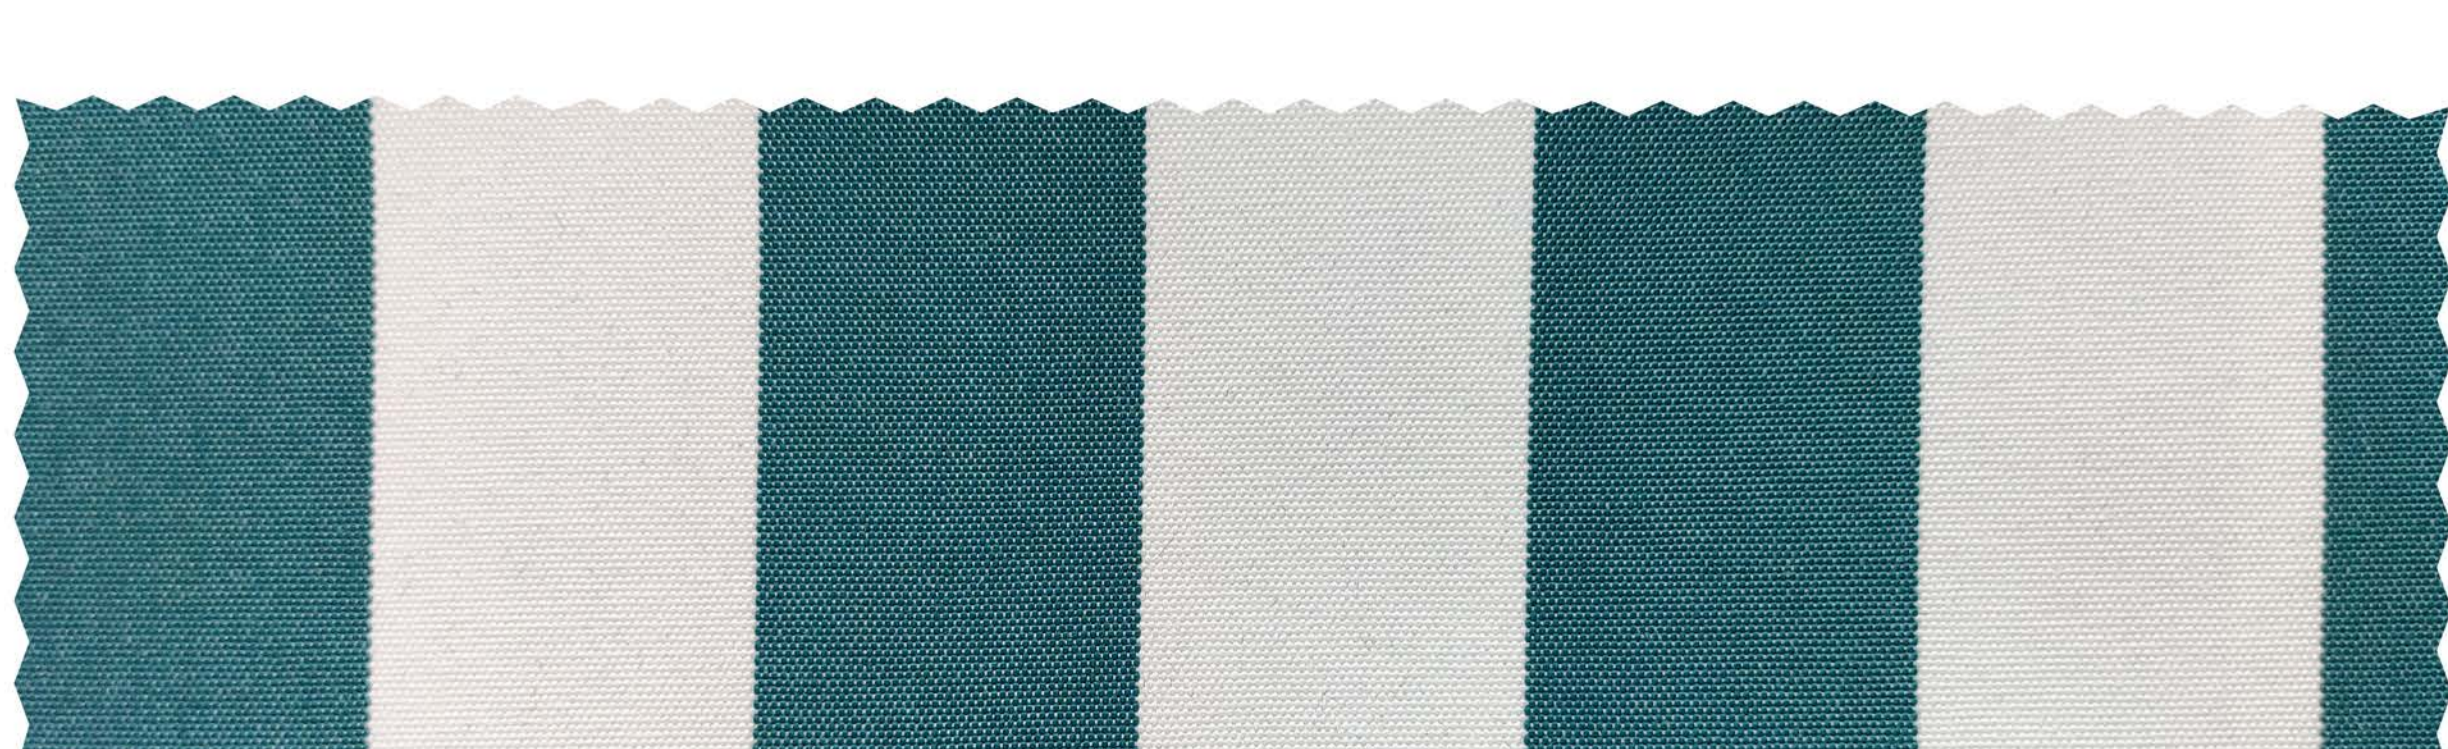

CAMEL

CHOCOLATE

Escanea para
ver el video

SUNTECH

TEXTIL SUPERIOR PARA FABRICACIÓN DE TOLDOS, PARASOLES Y MOBILIARIO 100% EXTERIOR

R4 TURQUESA BLANCO (4 centímetros de separación entre líneas)

R4 AZUL BLANCO (4 centímetros de separación entre líneas)

R4 NEGRO BLANCO (4 centímetros de separación entre líneas)

BLANCO NEGRO (8 centímetros de separación entre líneas)

Escanea para ver el video

*Imágenes de referencia. Pueden presentarse variaciones de color de la imagen al textil.